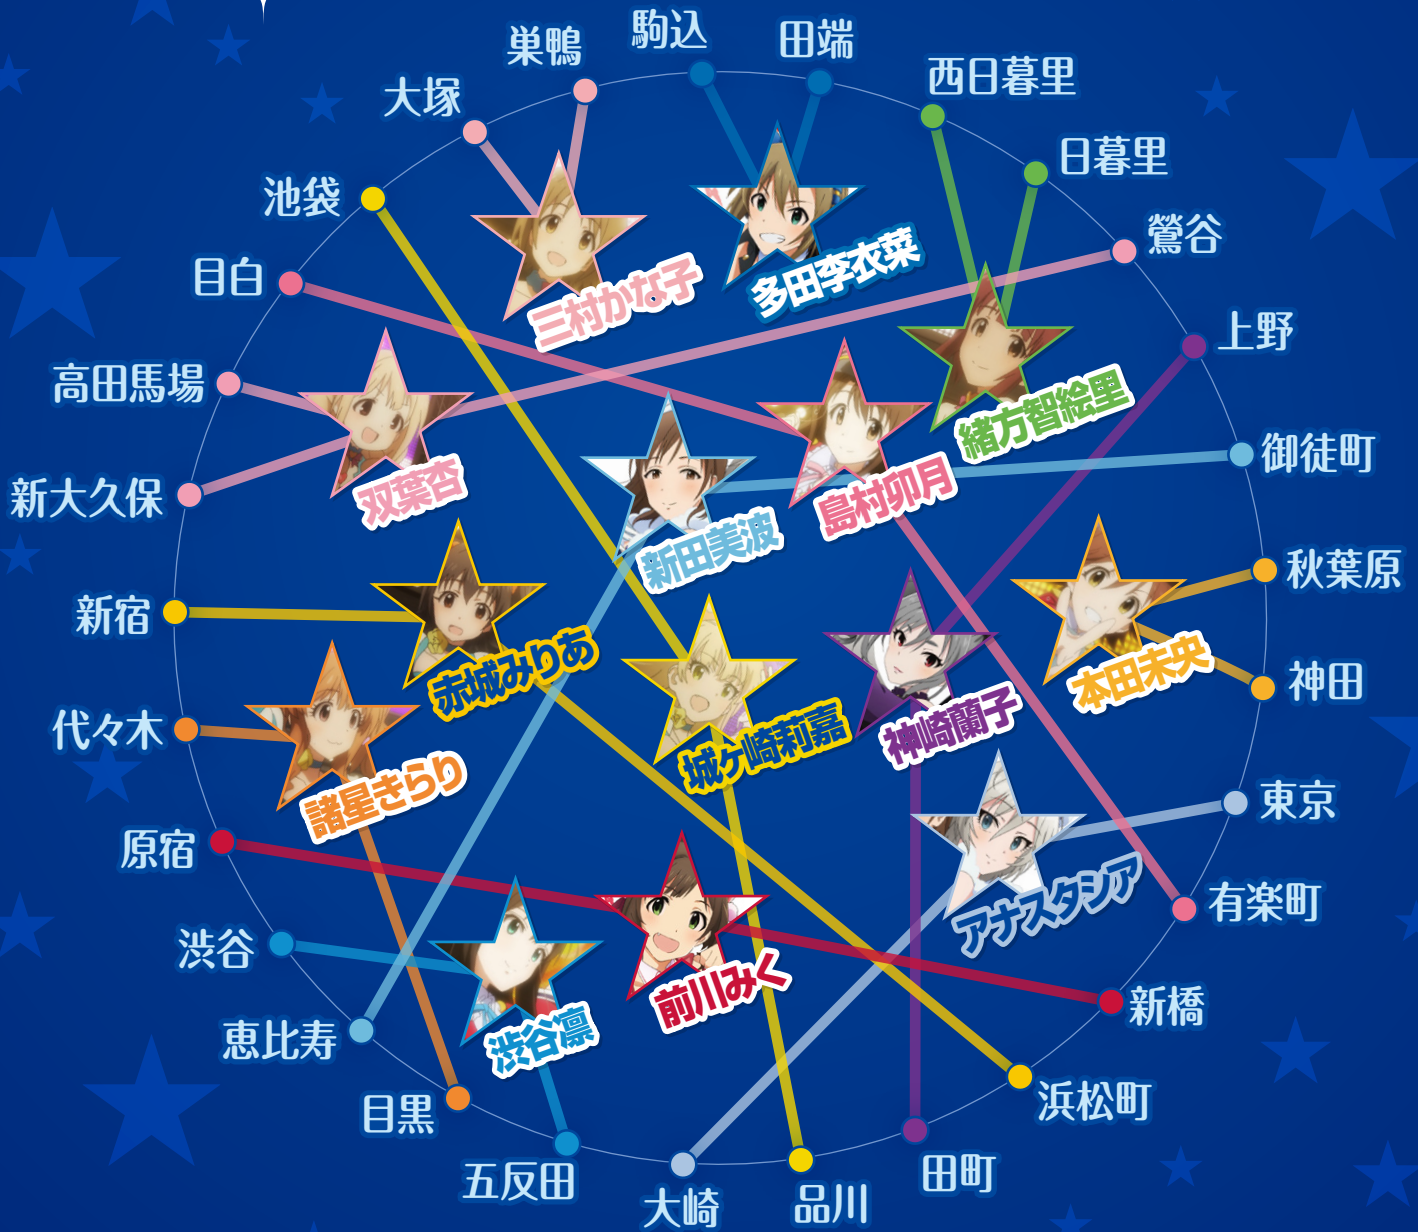

「Shine!!」発売記念
 Yahoo! JAPAN & 駅広告 コラボキャンペーン開催決定!!

〜捜せ! Shining star☆〜

期間：8月3日(月)～8月9日(日)

JR山手線 全駅に広告掲出中!

各駅に1～2枚、ホーム上に掲出

※秋葉原、神田、新橋、田町、目白は、ホーム以外の通路に掲出します。

※駅係員へのお問い合わせはご遠慮ください。

※他の駅利用者の通行の妨げや電車運行の妨げ等、ご迷惑にならないようご注意ください。