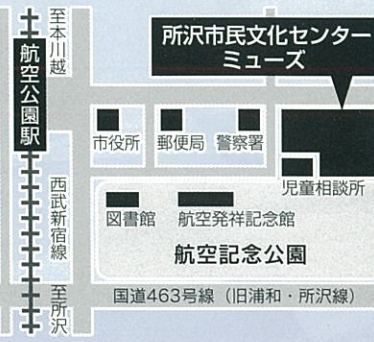

2022年6月1日(水)

午前の部 10:30 開場 / 11:00 開演

午後の部 14:30 開場 / 15:00 開演

チケット 全席指定 3,800円(税込)

ミュージズメンバーズ割引 3,300円(税込)

チケット発売 ミュージズメンバーズ 1月27日(木)

一般販売 2月3日(木)

チケットのお求めは ミュージズチケットカウンター

TEL:04-2998-7777

インターネット予約 24時間購入できます。 所沢ミュージズ 検索

※未就学児の入場はご遠慮ください。
※駐車場は大変混雑しますので、公共の交通機関をご利用ください。
※都合により出演者の一部が変更になる場合がございます。

所沢市民文化センターミュージズ マーキーホール

お問い合わせ

所沢市民文化センター ミュージズ

〒359-0042 所沢市並木1-9-1

TEL:04-2998-6500

https://www.muse-tokorozawa.or.jp

「航空公園駅」東口より徒歩10分・バス3分

西武新宿線・航空公園駅まで

■「池袋駅」より約30分(所沢駅乗り換え)

■「本川越駅」より約20分

■「高田馬場駅」より約35分

■「西武新宿駅」より約40分

■「JR国分寺駅」より約20分(東村山駅乗り換え)

託児サービス(有料・要予約) イベント託児・マザーズ

☎0120-788-222(月~金 10:00~17:00)

託児料:.....0・1歳 2,000円 / 2歳以上 1,000円