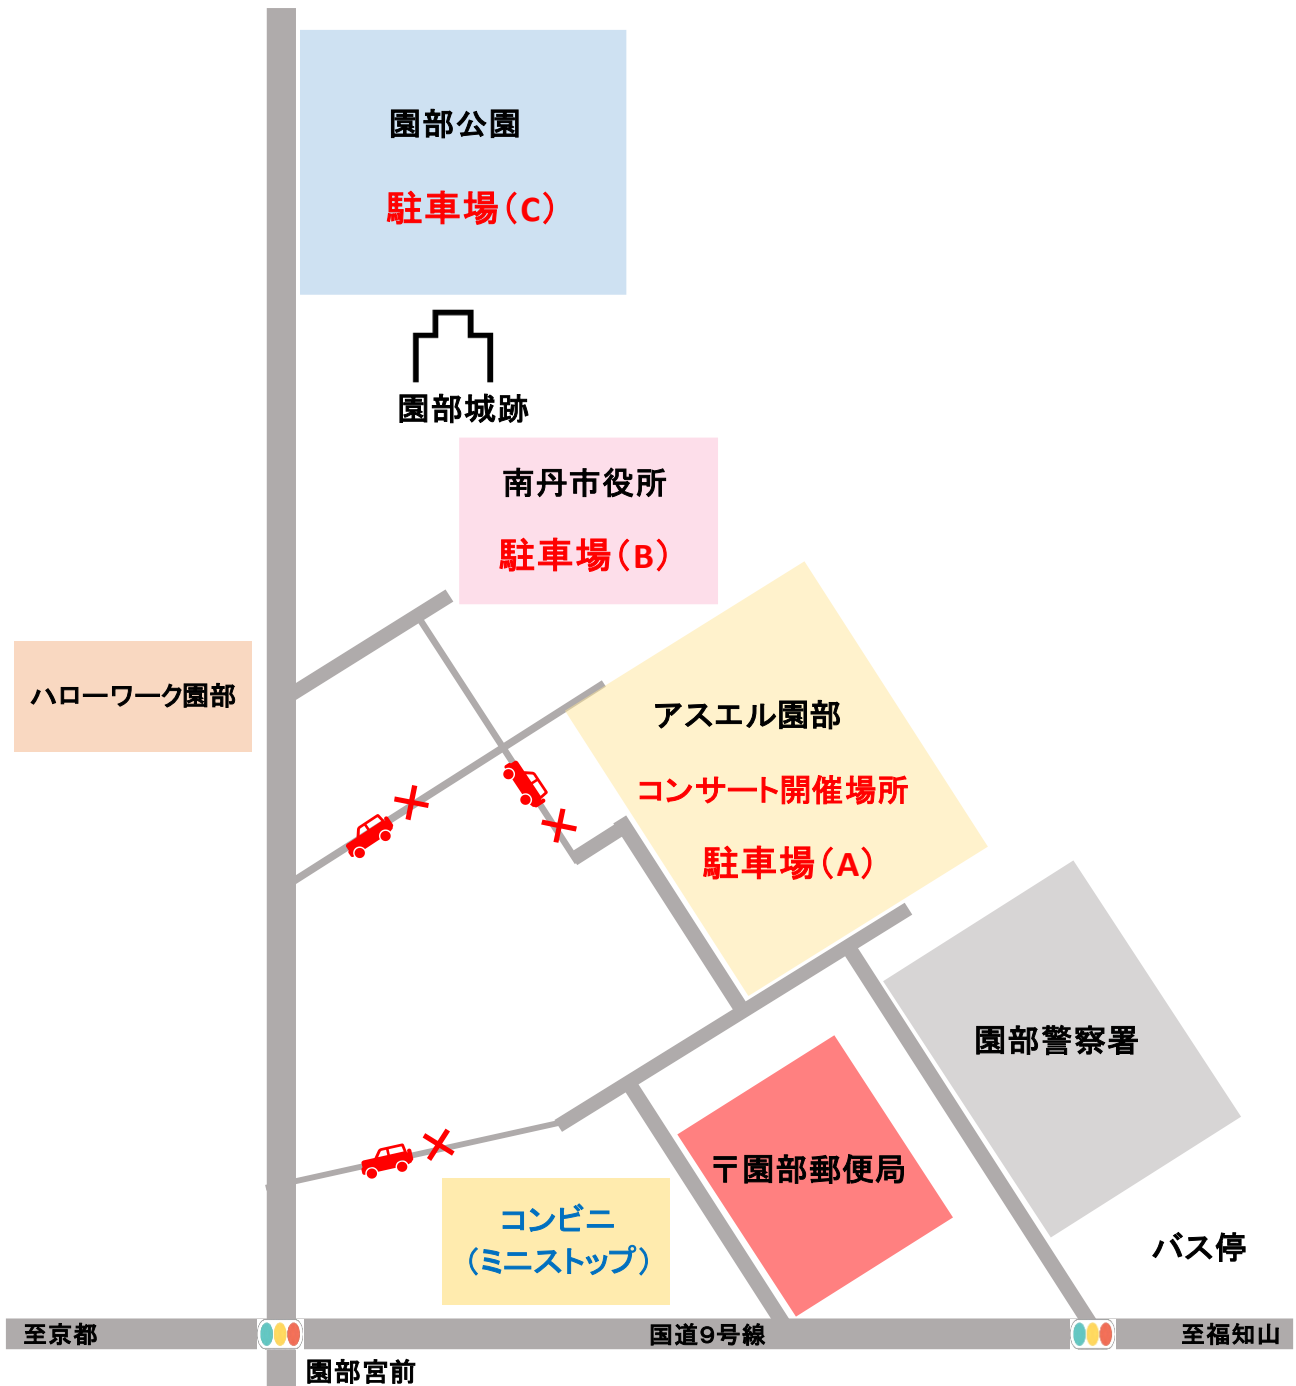

多岐川舞子 ふるさとコンサート 駐車場案内

※ 駐車場 (A)、(B)、(C) のどれかに駐車してください。